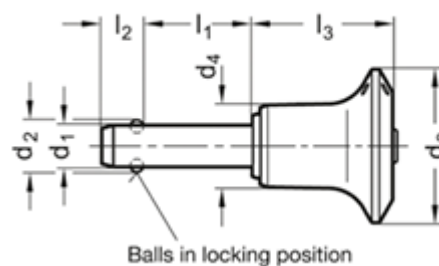

Varenummer: 2011392570
Beskrivelse: E+G rustfast kugle låsepæl
GN 113.9-25-70

Mål

Application example

d1	= 25
d2	= 30.8
d3	= 50
d4	= 30.4
l1	= 70
l2	= 22.3
l3	= 54.3
Load i (N)	= 386

Vægt i (g) = 630